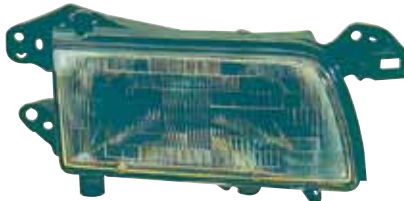

316-1102-HS

HEAD LAMP
R 8BL2-51-030A
L 8BL2-51-040A
6PCS 6.52CFT