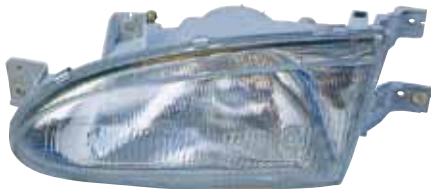

'96 43T

HEAD LAMP
R 92102-22900
L 92101-22900
6PCS 5.52CFT

R 92102-22010
L 92101-22010

H4/W5W

221-1117-LD-EM

HEAD LAMP
R 92104-29061
L 92103-29061
4PCS 3.67CFT

R 92102-22265
L 92105-22265

H4/W5W