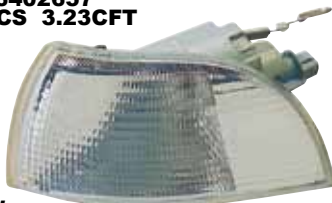

661-1507-WE-C
CORNER LAMP
R 46402658
L 46402657
20PCS 3.23CFT

PY21W